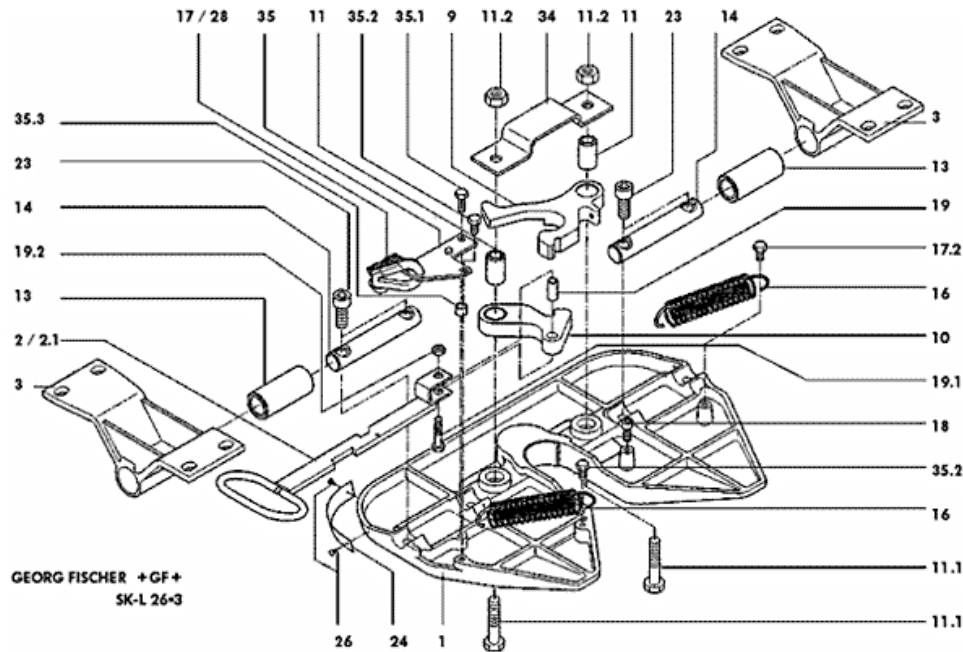

**SK-L 26.3**

Pos.	Nimitys	kpl	Mallit	662 119 005/006
1	Kytkentälevy	1		662 119 118
2	Kytkentäkahva 662 119 005	1		662 119 134
2.1	Kytkentäkahva 662 119 006	1		662 119 148
3	Pöydän jalka 120 mm	2		662 119 147
9	Lukkoviipu	1		662 119 137
10	Lukitusvipu	1		662 119 139
11	Tappi	1		662 119 141
11.1	Kuusioruuvi	2		659 112 355
11.2	Varmistusmutteri	2		662 126 152
13	Kumilaakeriholkki	2		662 119 111
14	Kiristysakseli	2		662 119 143
16	Vetojousi	1		662 126 410
17	Lukitushaka ketjulla	1		662 100 574
18	Kuusiookoloruuvi	1	108683 saakka	659 112 358
19	Kytkentäkahvan tappi	1		662 119 144
19.1	Kuusioruuvi	1		659 112 357
19.2	Varmistusmutteri	1		659 100 036
23	Kuusiookoloruuvi	4		659 112 356
24	Tyypikilpi	1		659 120 375
26	Niitti	2		662 126 173
28	Vasaraniitti	1		662 126 151
34	Pidikerauta	1		662 119 142
35	Lukitus haan kiinnitys	1		662 119 135
35.1	Kuusioruuvi	1	108683 saakka	659 112 360
35.2	Kuusioruuvi	4	alkaen 108684	659 112 359
35.2	Kuusioruuvi	3	108683 saakka	659 112 359
35.3	Hela	1	108683 saakka	662 119 146