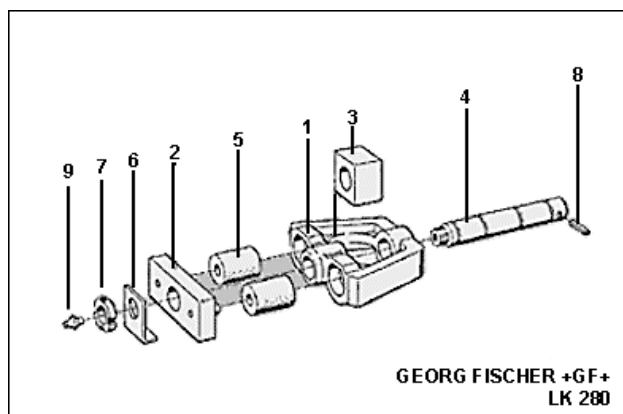

PPV PAKKO-OHJAUSKIILA 662 101 280

DIN 74085 mukaan

Kiinnitetään läpimenevillä hitseillä,
molemmat kiinnitys pukit.

Huom.!: Huomaa annetut mitat! Asennus
annetuilla mitoilla antaa 12 mm
esijännityksen. Kokonais joustoliike on
18 mm.