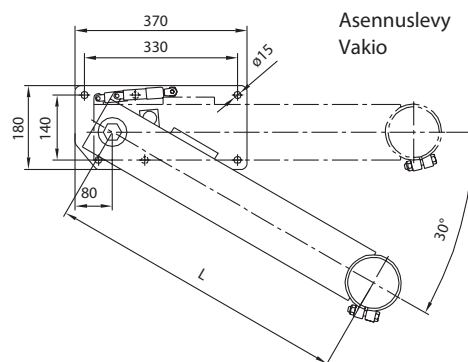

Mitat:

Runkoleveys LW (mm): min. 758, max. 1500

Taittokulma: 30°

Taittovarren pituus L (mm): 650 tai 550 tai 400

Putki (mm): Rundrohr Ø 108

Asennuslevyt käyttötärpeen mukaan
 eri mitoilla.
 Yleismalli porattu Mercedes ja MAN-reikäkuvion mukaan.

Sisältö:

Putkimalli: taittovarret, putki.

Suoramalli: taittovarret, palkki.

Muita mittoja pyydetessä.

Oikeus muutoksiin ja virheisiin pidätetään!

Malli: Putki

Malli: Suora