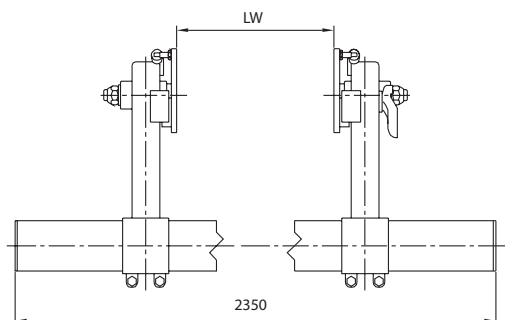

Taitettava alleajosuoja

Rakenne: WUF 100 K

Tyyppihyväksyntä: e4.00-0083

Kaasujousella ja yksipuolisella jousilukolla,
 Parallelogramm-mallissa jousilukko kaksipuoleinen
 Sopii kaikkiin kuorma-autoihin ja perävaunuihin.

Mitat:

Runkoleveys LW (mm): min. 758, max. 1500

Taittokulma: 30°

Taittovarren pituus L (mm): 650 tai 550 tai 400

Putki (mm): Rundrohr Ø 108

Asennuslevyt käyttötärpeen mukaan
 eri mitoilla.
 Yleismalli porattu Mercedes ja MAN-reikäkuvion mukaan.

Sisältö:

Putkimalli: taittovarret, putki.

Suoramalli: taittovarret, palkki.

Muita mittoja pyydetessä.

Oikeus muutoksiin ja virheisiin pidätetään!

Malli: Putki

Malli: Suora