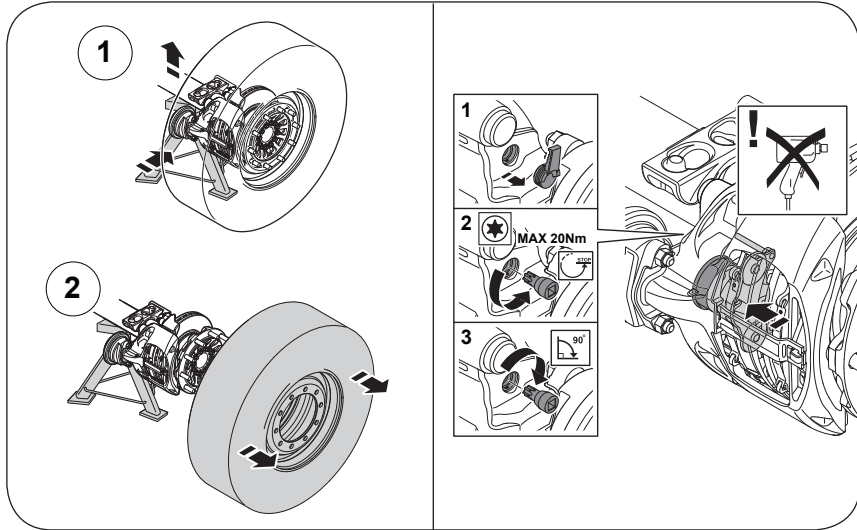

Replacement of Disc Brake
per freni a disco SBS 2220 HO

Austauschsatz Bremsattel
für SAF Scheibenbremsen SBS 2220 HO

Kit 3.080.0081.00 LH
3.080.0082.00 RH

Fig. 1

Fig. 2

Fig. 3

Fig. 4

Fig. 5