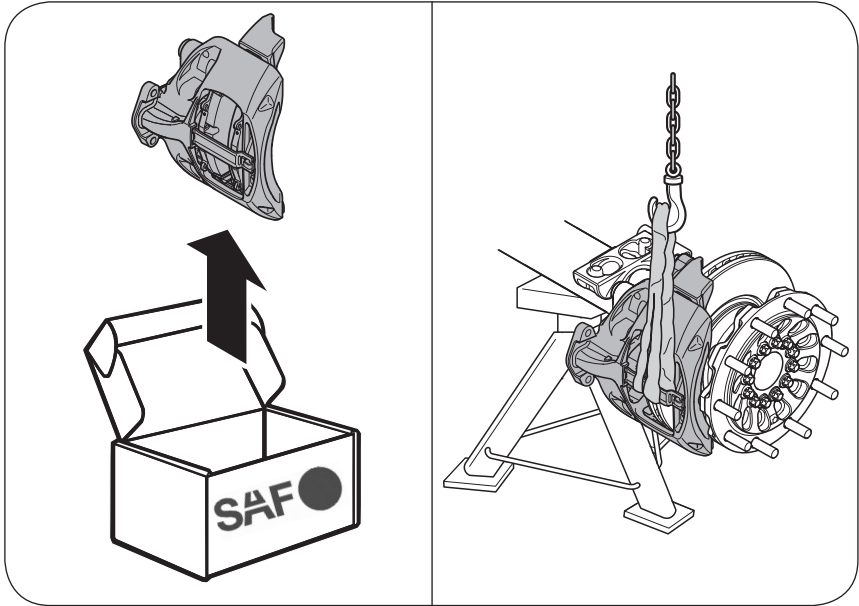

Asennusohje
Installationsinstruktioner
Installationsvejledning
Installation Instructions
Einbauanleitung

Jarrusatulan vaihto
SAF levyjarru SBS 2220 HO

Byte av bromsok
skivbroms SAF SBS 2220 HO

Udveksling af Bremse kaliber
før SAF skivebremser SBS 2220 HO

Replacement of Disc Brake
per freni a disco SBS 2220 HO

Austauschsatz Bremsattel
für SAF Scheibenbremsen SBS 2220 HO

Kit 3.080.0081.00 LH
3.080.0082.00 RH

Fig. 1

Fig. 2

Fig. 3

Fig. 4

Fig. 5