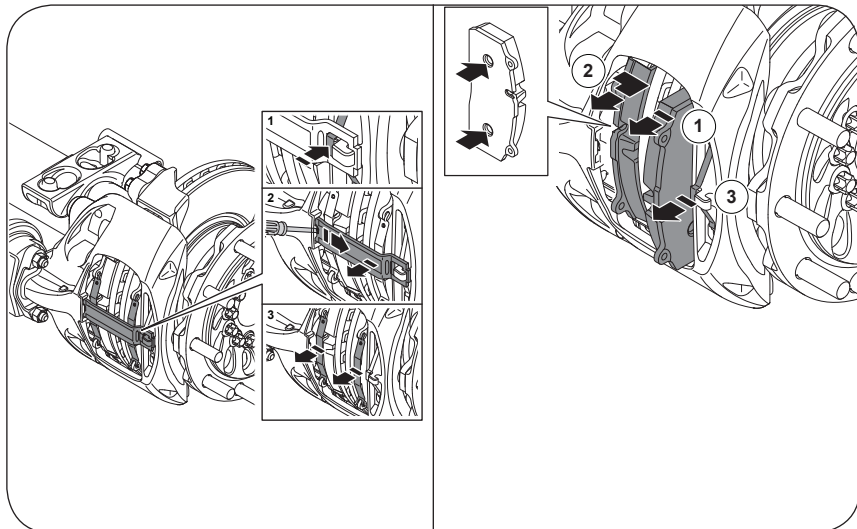

Replacement of Disc Brake
per freni a disco SBS 2220 HO

Austauschsatz Bremsattel
für SAF Scheibenbremsen SBS 2220 HO

Kit 3.080.0081.00 LH
3.080.0082.00 RH

Fig. 1

Fig. 2

Fig. 3

Fig. 4

Fig. 5