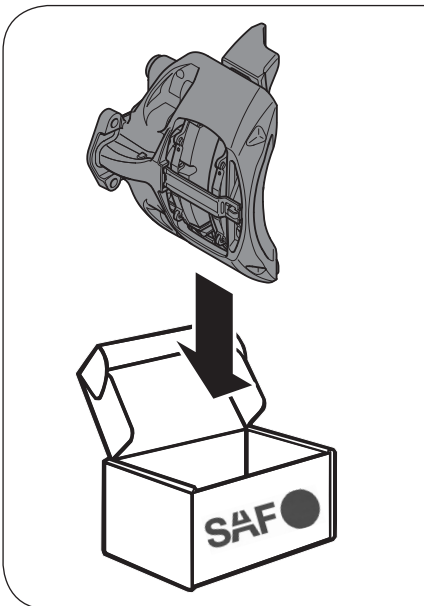

Asennusohje
Installationsinstruktioner
Installationsvejledning
Installation Instructions
Einbauanleitung

Jarrusatulan vaihto
SAF levyjarru SBS 2220 HO

Byte av bromsok
skivbroms SAF SBS 2220 HO

Udveksling af Bremse kaliber
før SAF skivebremser SBS 2220 HO

Replacement of Disc Brake
per freni a disco SBS 2220 HO

Austauschsatz Bremsattel
für SAF Scheibenbremsen SBS 2220 HO

Kit 3.080.0081.00 LH
3.080.0082.00 RH

Fig. 1

Fig. 2

Fig. 3

Fig. 4

Fig. 5