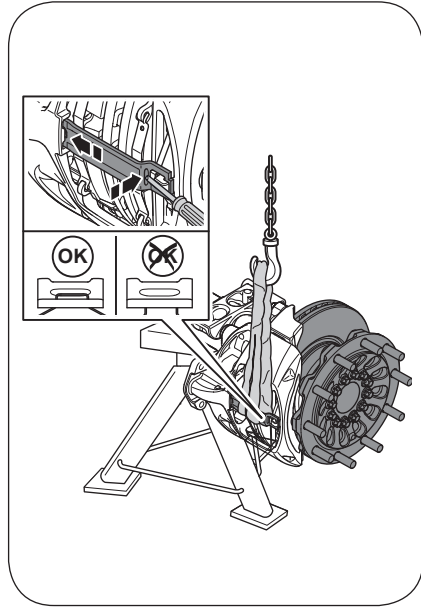

Asennusohje
Installationsinstruktioner
Installationsvejledning
Installation Instructions
Einbauanleitung

Jarrusatulan vaihto
SAF levyjarru SBS 2220 HO

Byte av bromsok
skivbroms SAF SBS 2220 HO

Udveksling af Bremse kaliber
før SAF skivebremser SBS 2220 HO

Replacement of Disc Brake
per freni a disco SBS 2220 HO

Austauschsatz Bremsattel
für SAF Scheibenbremsen SBS 2220 HO

Kit 3.080.0081.00 LH
3.080.0082.00 RH

Fig. 1

Fig. 2

Fig. 3

Fig. 4

Fig. 5