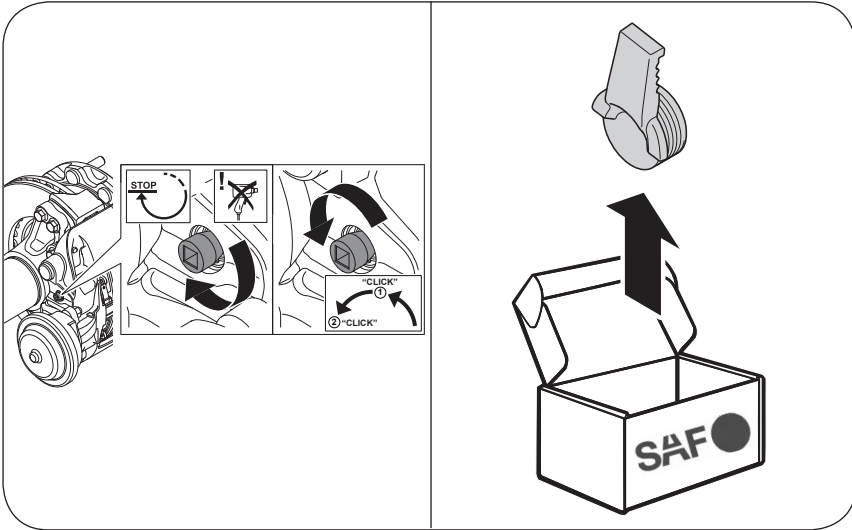

Fig. 7

Fig. 8