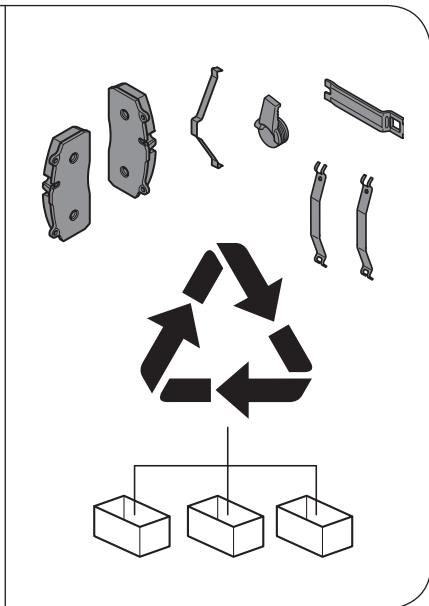

Asennusohje
Installationsinstruktioner
Installationsvejledning
Installation Instructions
Einbauanleitung

Jarrusatulan vaihto
SAF levyjarru SBS 2220 HO

Byte av bromsok
skivbroms SAF SBS 2220 HO

Udveksling af Bremse kaliber
før SAF skivebremser SBS 2220 HO

Replacement of Disc Brake
per freni a disco SBS 2220 HO

Austauschsatz Bremsattel
für SAF Scheibenbremsen SBS 2220 HO

Kit 3.080.0081.00 LH
3.080.0082.00 RH

Fig. 1

Fig. 2

Fig. 3

Fig. 4

Fig. 5