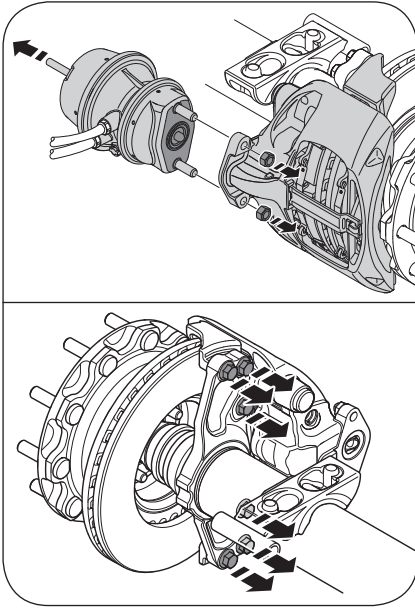

Asennusohje
Installationsinstruktioner
Installationsvejledning
Installation Instructions
Einbauanleitung

Jarrusatulan vaihto
SAF levyjarru SBS 2220 HO

Byte av bromsok
skivbroms SAF SBS 2220 HO

Udveksling af Bremse kaliber
før SAF skivebremser SBS 2220 HO

Replacement of Disc Brake
per freni a disco SBS 2220 HO

Austauschsatz Bremsattel
für SAF Scheibenbremsen SBS 2220 HO

Kit 3.080.0081.00 LH
3.080.0082.00 RH

Fig. 1

Fig. 2

Fig. 3

Fig. 4

Fig. 5